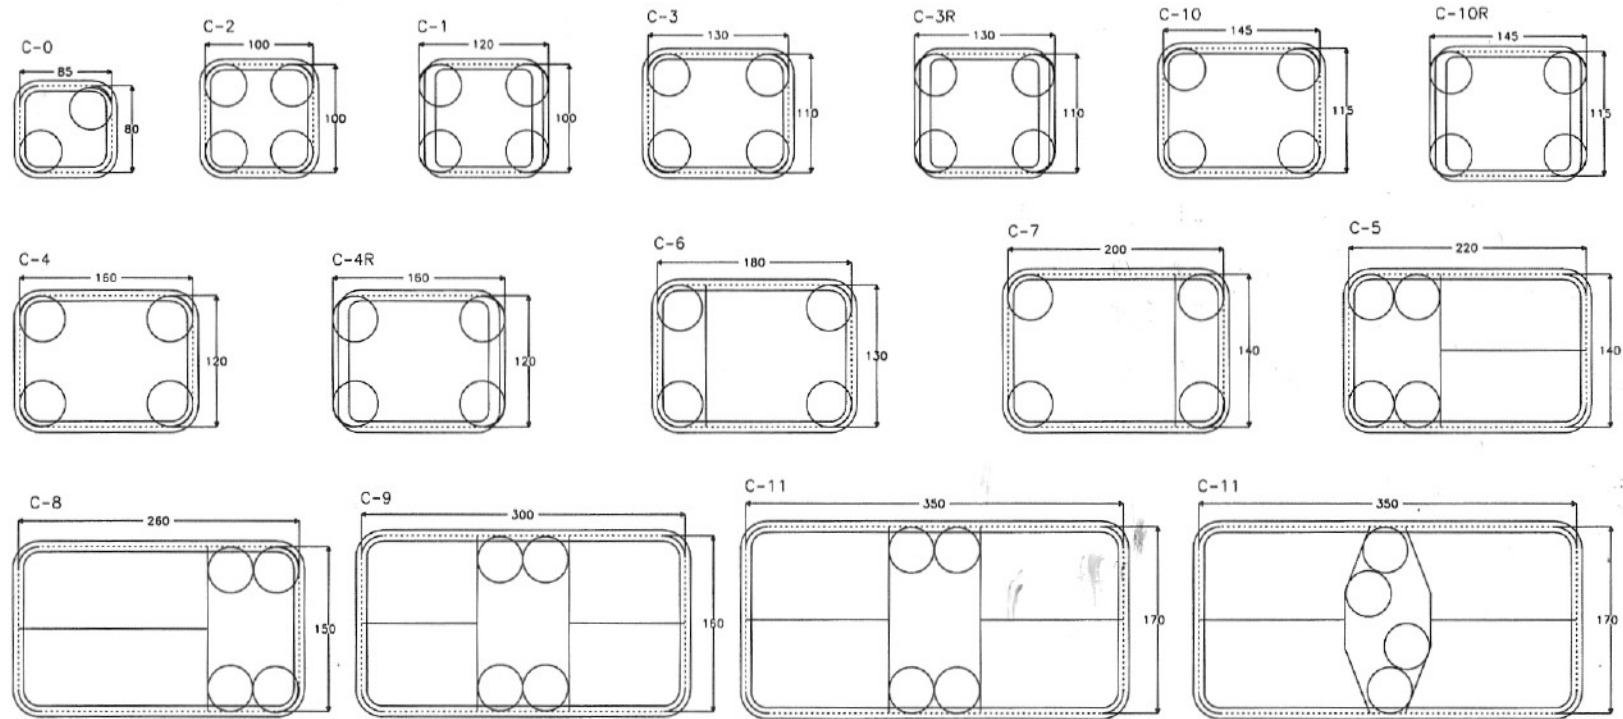

BASKET TYPES

UM TYPE	INTERNAL DIMENSIONS	EXTERNAL DIMENSIONS	EXTERNAL HEIGHT	FRAME TYPE	EXTERNAL DIMENSIONS	MOST SUITABLE BALLOON SIZES							PAX ALLOWED INCLUDING PILOT		
C0	80X85	90X95	<120	QSQ0	65X50	31	42	56							1
C2	100X100	110X110	<120	QSQ2	70X53	31	42	56	65	77	90				1/2
C1	100X120	110X130	<120	QSQ2	70X53	65	77	90	105	120	130				2/3
C3	110X130	120X140	<120	QSQ2	70X53	65	77	90	105	120	130	145			3/4
C3R	110X130	120X130	<120	QSQ2	70X53										3/4
C10	115X145	125X155	<125	QSQ3	80X70	65	77	90	105	120	130	145	160		4/5
C10R	115X145	125X145	<128	QSQ3	80X70										4/5
C4	120X160	130X170	<125	QSQ3	80X70	90	105	120	130	145	160				5/6
C4R	120X160	130X160	<128	QSQ3	80X70										5/6
C6	130X180	140X190	<125	QSQ7	98X88	120	130	145	160	180					7/8
C7	140X200	150X210	<125	QSQ7	98X88	120	130	145	160	180	210				8/9
C5	140X220	150X230	<125	QSQ4	118X106	130	145	160	180	210	250	300			10/12
C8	150X260	160X270	<125	QSQ4	118X106	180	210	250	300						11/13
C9	160X300	170X310	<125	QSQ6	160X135	210	250	300	355	425					13/17
C11	170X350	180X360	<125	QSQ8	200X135	210	250	300	355	425					17